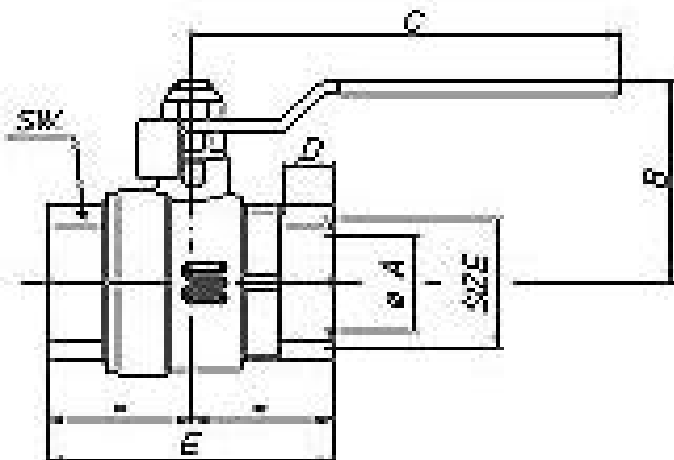

BASIC PALLOVENTTIILIT

TÄYSAUKOLLA

S.211 sisäkiertein, pitkä teräskahva

	1/4"	3/8"	1/2"	3/4"	1"	1 1/4"	1 1/2"	2"	2 1/2"	3"	4"
Malli	S.211	S.211	S.211	S.211	S.211	S.211	S.211	S.211	S.211	S.211	S.211
A aukko	10	10	15	20	25	32	40	50	65	80	100
B mm	38	38	39,5	47,5	51,5	62	71	85,5	98,5	112,5	135
C mm	90	90	90	105	105	120	140	170	170	250	250
D mm	7	8,5	9,5	11	11	13,5	15,5	17,5	19,5	21	24,3
E mm	38	43	49	59	70	81	94	112	134	156	189
SW mm	17	21	25	31	38	47	54	66	83	97	124
Paino gr.	131	143	182	307	465	795	1330	2280	3202	5376	9080
LVI-koodi	3703 021	3703 022	3703 023	3703 024	3703 025	3703 026	3703 027	3703 028	3703 029	3703 030	3703 031

S.218 sisä-/ulkokiertein, T-kahva

S.217 sisäkiertein, T-kahva

	1/4"	3/8"	1/2"	3/4"	1"
Malli	S.217	S.217	S.217	S.217	S.217
A aukko	10	10	15	20	25
B mm	34,5	34,5	38	47	51
C mm	52	52	52	65	65
D mm	7	8,5	9,5	11	12,5
E mm	38	43	49	59	70
SW mm	17	21	25	31	38
Paino gr.	108	120	165	273	437
LVI-koodi	3703 001	3703 002	3703 003	3703 004	3703 005

	1/4"	3/8"	1/2"	3/4"	1"
Malli	S.218	S.218	S.218	S.218	S.218
A aukko	10	10	15	20	25
B mm	33,75	33,75	38	47	51
C mm	52	52	52	65	65
D mm	11	11,4	9,5	11	12,5
E mm	9,7	10,1	9,7	10,7	11,7
F mm	30,75	31,25	35	40,5	44,4
G mm	23,75	24,75	24,5	29,5	35
H mm	54,5	56	59,5	70	79,5
SW mm	17	21	25	31	38
Paino gr.	131	143	187	317	517
LVI-koodi	3703 011	3703 012	3703 013	3703 014	3703 015