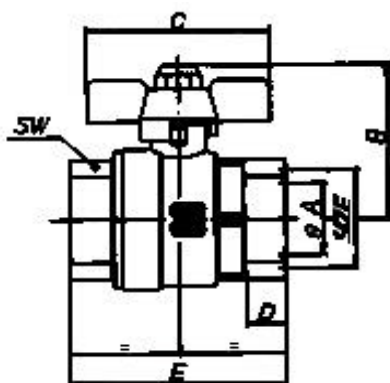

BASIC PALLOVENTTIILIT

TÄYSAUKOLLA

S.211 sisäkiertein, pitkä teräskahva

	1/4"	3/8"	1/2"	3/4"	1"	1 1/4"	1 1/2"	2"	2 1/2"	3"	4"
Malli	S.211	S.211	S.211	S.211	S.211	S.211	S.211	S.211	S.211	S.211	S.211
A aukko	10	10	15	20	25	32	40	50	65	80	100
B mm	38	38	39,5	47,5	51,5	62	71	85,5	98,5	112,5	135
C mm	90	90	90	105	105	120	140	170	170	250	250
D mm	7	8,5	9,5	11	11	13,5	15,5	17,5	19,5	21	24,3
E mm	38	43	49	59	70	81	94	112	134	156	189
SW mm	17	21	25	31	38	47	54	66	83	97	124
Paino gr.	131	143	182	307	465	795	1330	2280	3202	5376	9080
LVI-koodi	3703 021	3703 022	3703 023	3703 024	3703 025	3703 026	3703 027	3703 028	3703 029	3703 030	3703 031

S.218 sisä-/ulkokiertein, T-kahva

S.217 sisäkiertein, T-kahva

	1/4"	3/8"	1/2"	3/4"	1"
Malli	S.217	S.217	S.217	S.217	S.217
A aukko	10	10	15	20	25
B mm	34,5	34,5	38	47	51
C mm	52	52	52	65	65
D mm	7	8,5	9,5	11	12,5
E mm	38	43	49	59	70
SW mm	17	21	25	31	38
Paino gr.	108	120	165	273	437
LVI-koodi	3703 001	3703 002	3703 003	3703 004	3703 005

	1/4"	3/8"	1/2"	3/4"	1"
Malli	S.218	S.218	S.218	S.218	S.218
A aukko	10	10	15	20	25
B mm	33,75	33,75	38	47	51
C mm	52	52	52	65	65
D mm	11	11,4	9,5	11	12,5
E mm	9,7	10,1	9,7	10,7	11,7
F mm	30,75	31,25	35	40,5	44,4
G mm	23,75	24,75	24,5	29,5	35
H mm	54,5	56	59,5	70	79,5
SW mm	17	21	25	31	38
Paino gr.	131	143	187	317	517
LVI-koodi	3703 011	3703 012	3703 013	3703 014	3703 015