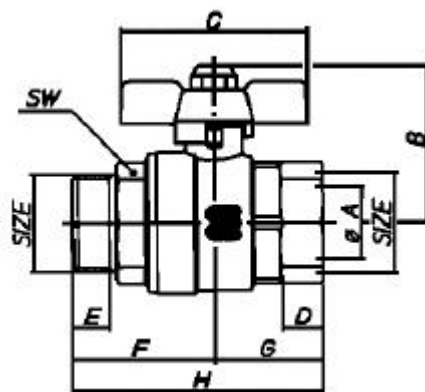

BASIC PALLOVENTTIILIT

TÄYSAUKOLLA

S.211 sisäkiertein, pitkä teräskahva

	1/4"	3/8"	1/2"	3/4"	1"	1 1/4"	1 1/2"	2"	2 1/2"	3"	4"
Malli	S.211	S.211	S.211	S.211	S.211	S.211	S.211	S.211	S.211	S.211	S.211
A aukko	10	10	15	20	25	32	40	50	65	80	100
B mm	38	38	39,5	47,5	51,5	62	71	85,5	98,5	112,5	135
C mm	90	90	90	105	105	120	140	170	170	250	250
D mm	7	8,5	9,5	11	11	13,5	15,5	17,5	19,5	21	24,3
E mm	38	43	49	59	70	81	94	112	134	156	189
SW mm	17	21	25	31	38	47	54	66	83	97	124
Paino gr.	131	143	182	307	465	795	1330	2280	3202	5376	9080
LVI-koodi	3703 021	3703 022	3703 023	3703 024	3703 025	3703 026	3703 027	3703 028	3703 029	3703 030	3703 031

S.218 sisä-/ulkokiertein, T-kahva

S.217 sisäkiertein, T-kahva

	1/4"	3/8"	1/2"	3/4"	1"
Malli	S.217	S.217	S.217	S.217	S.217
A aukko	10	10	15	20	25
B mm	34,5	34,5	38	47	51
C mm	52	52	52	65	65
D mm	7	8,5	9,5	11	12,5
E mm	38	43	49	59	70
SW mm	17	21	25	31	38
Paino gr.	108	120	165	273	437
LVI-koodi	3703 001	3703 002	3703 003	3703 004	3703 005

	1/4"	3/8"	1/2"	3/4"	1"
Malli	S.218	S.218	S.218	S.218	S.218
A aukko	10	10	15	20	25
B mm	33,75	33,75	38	47	51
C mm	52	52	52	65	65
D mm	11	11,4	9,5	11	12,5
E mm	9,7	10,1	9,7	10,7	11,7
F mm	30,75	31,25	35	40,5	44,4
G mm	23,75	24,75	24,5	29,5	35
H mm	54,5	56	59,5	70	79,5
SW mm	17	21	25	31	38
Paino gr.	131	143	187	317	517
LVI-koodi	3703 011	3703 012	3703 013	3703 014	3703 015